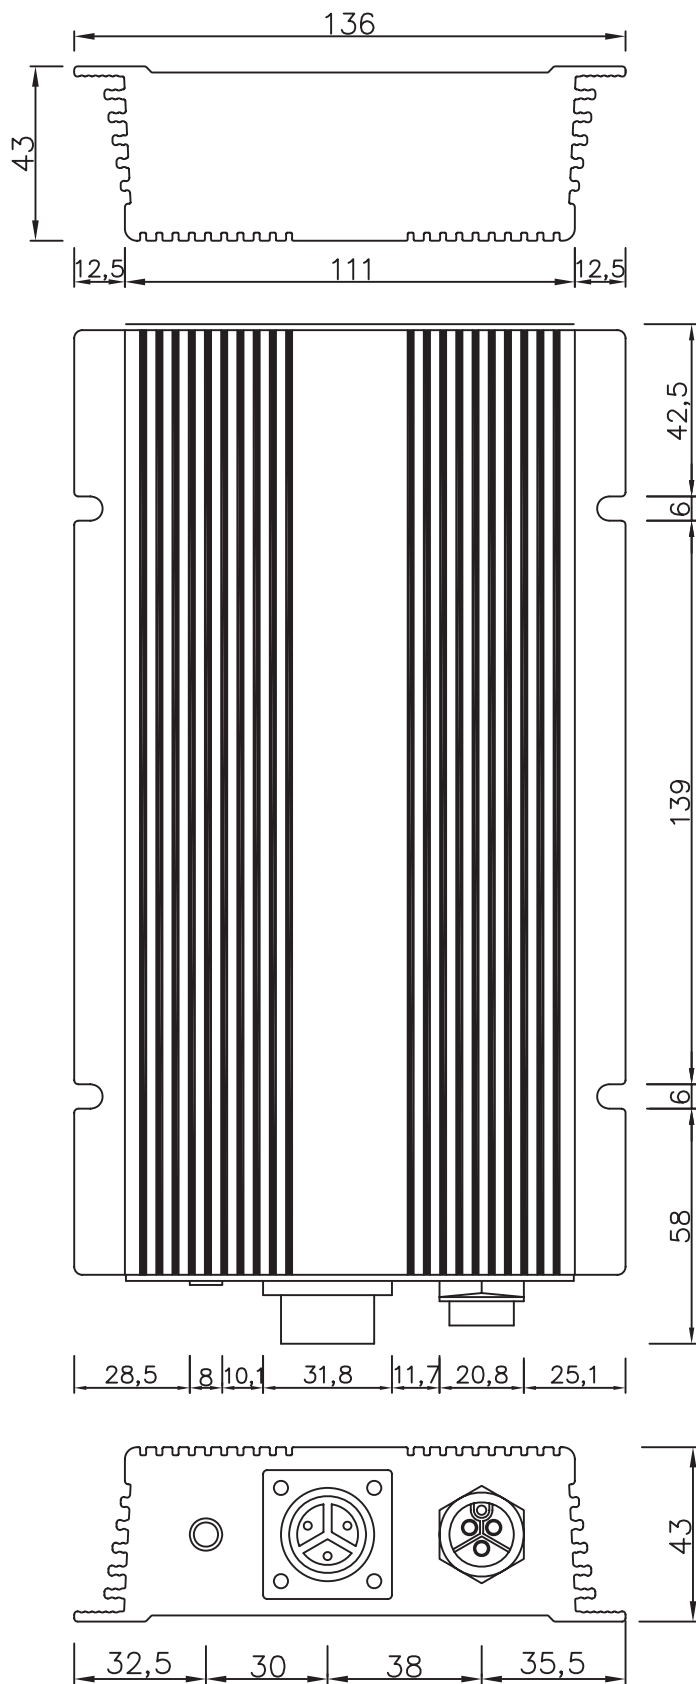

機構圖

外殼編號 : RPHW1250C  
單位 : mm  
尺寸大小 : 251.5(L)\*136(W)\*43(H)  
材質 : 鋁  
顏色 : 黑色

本公司在沒有事先通知的情況下，保有規格修改之權利